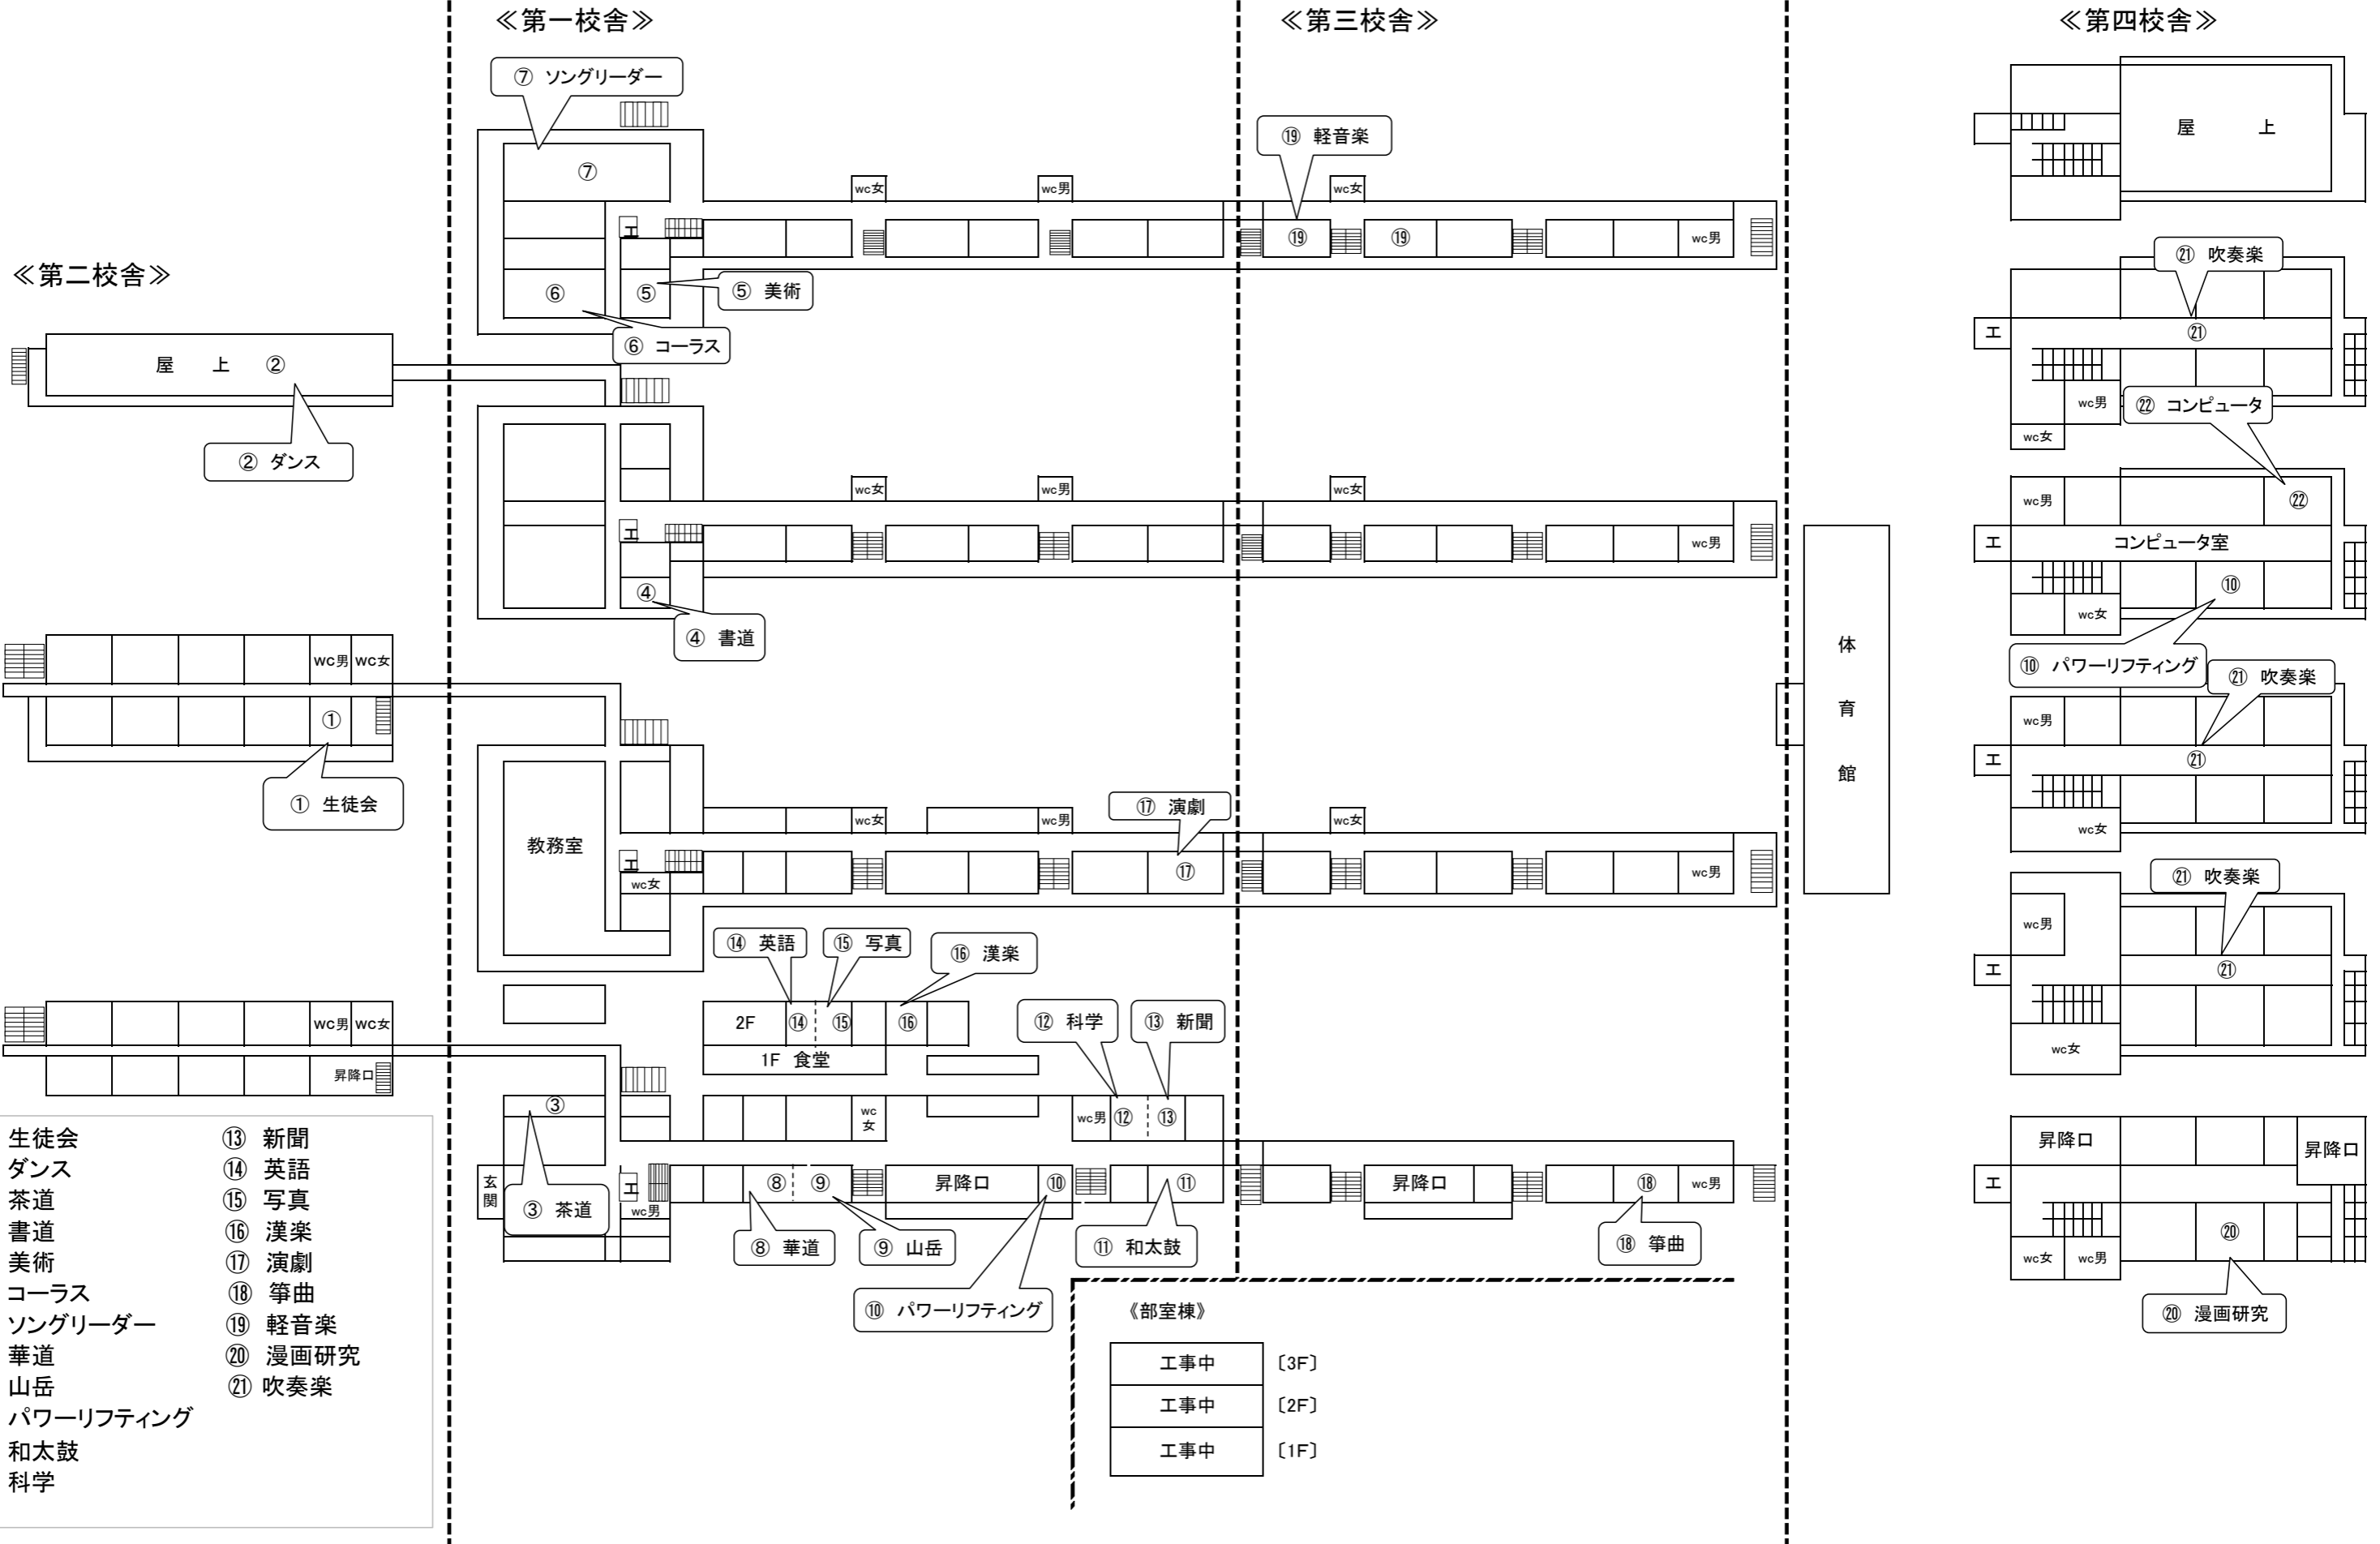

# 校舎内案内図 (普段の活動場所)

- ① 生徒会
- ② ダンス
- ③ 茶道
- ④ 書道
- ⑤ 美術
- ⑥ コーラス
- ⑦ ソングリーダー
- ⑧ 華道
- ⑨ 山岳
- ⑩ パワーリフティング
- ⑪ 和太鼓
- ⑫ 科学
- ⑬ 新聞
- ⑭ 英語
- ⑮ 写真
- ⑯ 漢楽
- ⑰ 演劇
- ⑱ 箏曲
- ⑳ 漫画研究
- ㉑ 吹奏楽

《部室棟》

工事中	[3F]
工事中	[2F]
工事中	[1F]