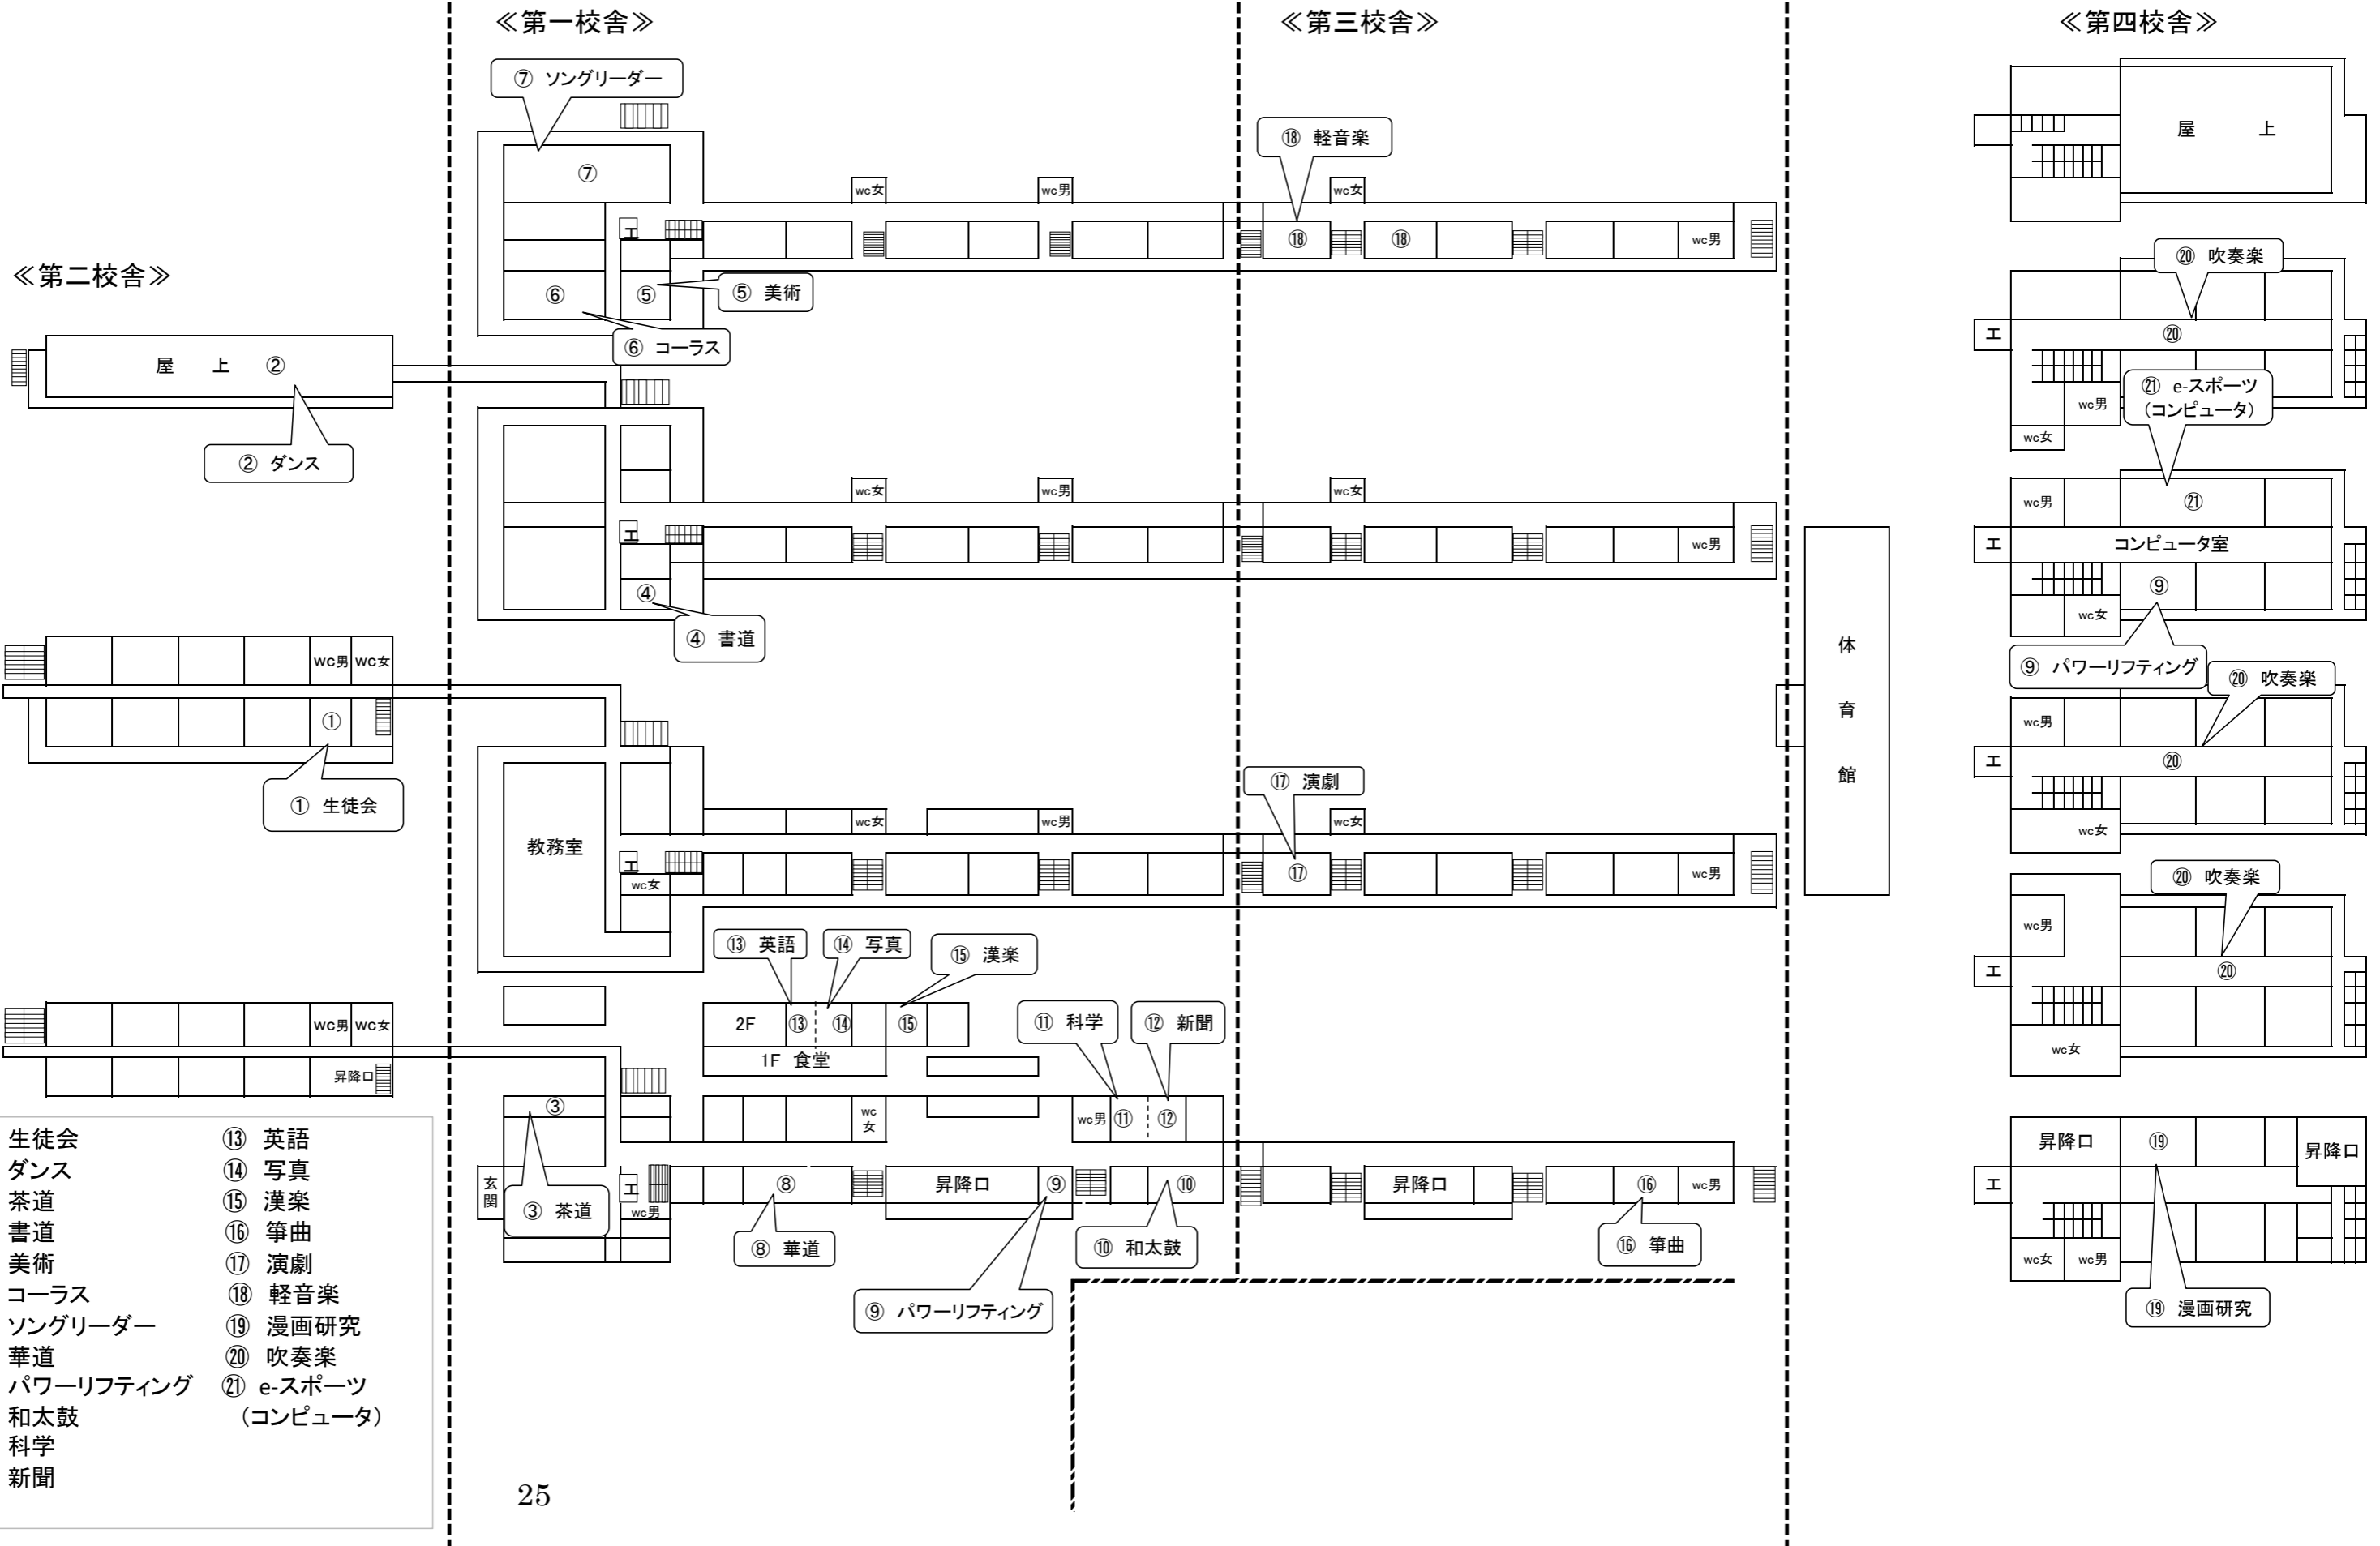

# 校舎内案内図 (普段の活動場所)

- ① 生徒会
- ② ダンス
- ③ 茶道
- ④ 書道
- ⑤ 美術
- ⑥ コーラス
- ⑦ ソングリーダー
- ⑧ 華道
- ⑨ パワーリフティング
- ⑩ 和太鼓
- ⑪ 科学
- ⑫ 新聞
- ⑬ 英語
- ⑭ 写真
- ⑮ 漢楽
- ⑯ 軽音楽
- ⑰ 演劇
- ⑱ 漫画研究
- ⑳ 吹奏楽
- ㉑ e-スポーツ (コンピュータ)