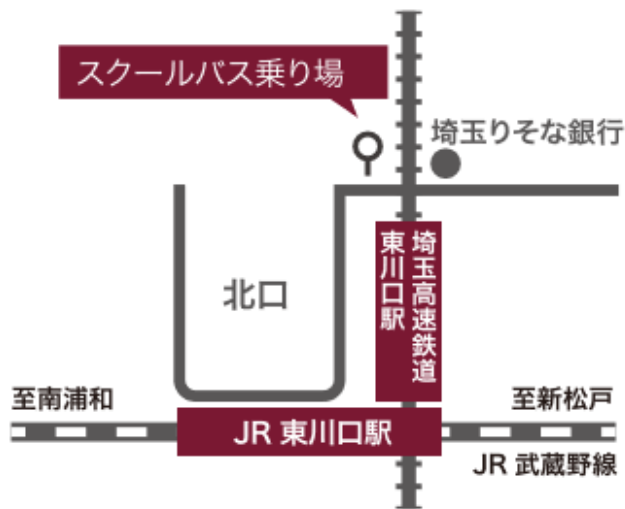

【スクールバスご利用】

東川口駅改札を出て左へお進み
ください。信号を渡り、左側に
ある駐輪場入口付近です。

9:30分発

【大宮駅より】

大宮駅東口⑦番 国際興業バス乗り場

8時52分 浦和学院高校ゆき または

9時10分 浦和美園駅西口ゆき を利用下さい。

※浦和学院高校ゆき・・・本校正門前が終点

浦和美園駅西口ゆき・・・「浦和学院高校入口」で

下車。徒歩3分

【お車の場合】

本校駐車場（案内板に順ってお進み下さい 誘導員がご案内します）